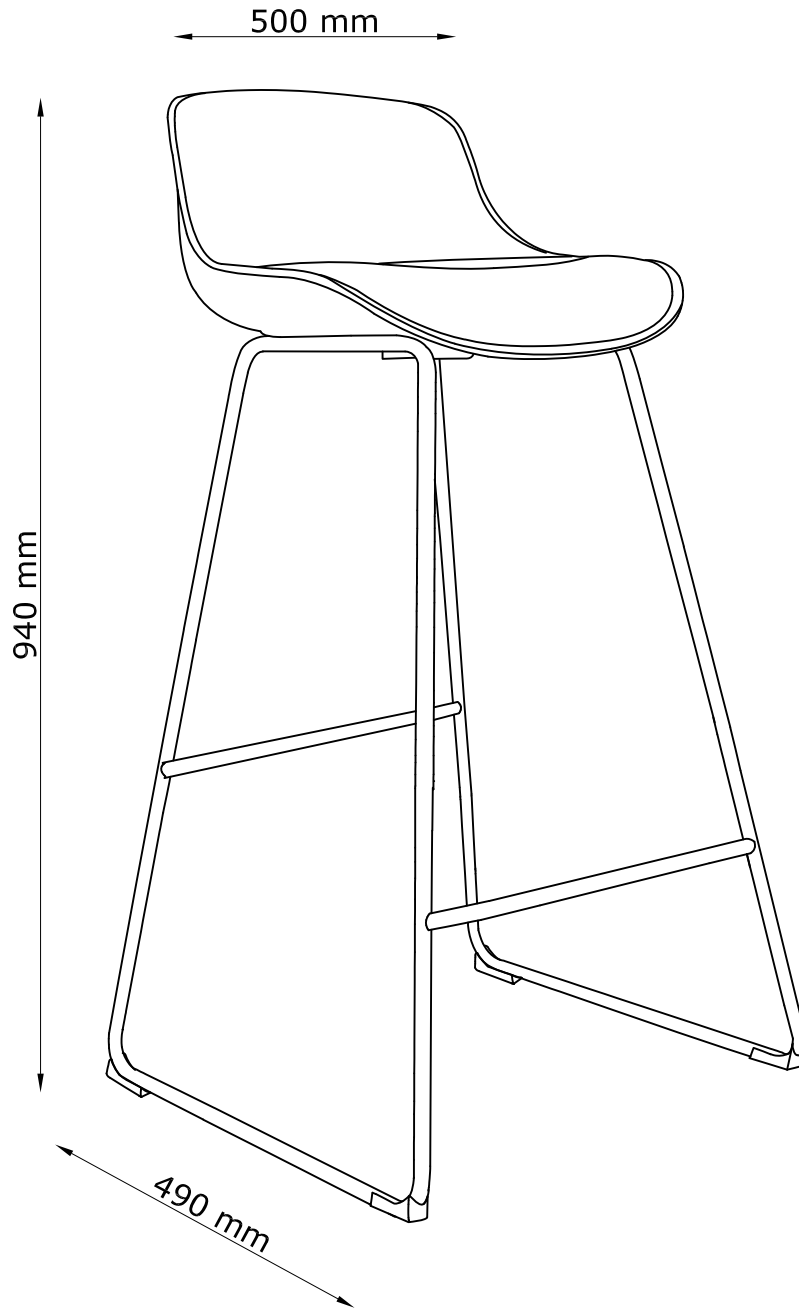

# TINA BARSTOOL

---

Fittings & Tools

①

410×430×260mm

②×2

250×700×500mm

③×1

φ15×355mm

④×1

φ15×395mm

<p>A×4</p>  <p>M6×25mm</p>	<p>B×2</p>  <p>M6×12mm</p>	<p>C×1</p>  <p>5mm</p>	<p>D×4</p>  <p>M6×30mm</p>
<p>E×1</p>  <p>4mm</p>	<p>F×4</p>  <p>φ10*φ6*2mm</p>	<p>G×4</p>  <p>φ16*φ6*1mm</p>	