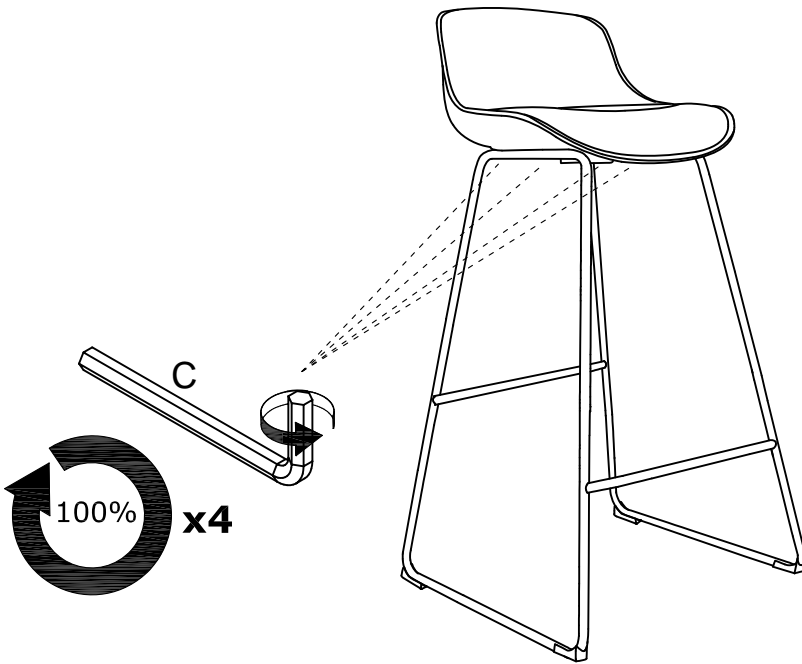

# TINA BARSTOOL

---

Fittings & Tools

①

410×430×260mm

②×2

250×700×500mm

③×1

1

2

3

 A×4	 C×1	 F×4	 G×4		
--	--	--	---	--	--

4

 C×1					
--	--	--	--	--	--

5

6