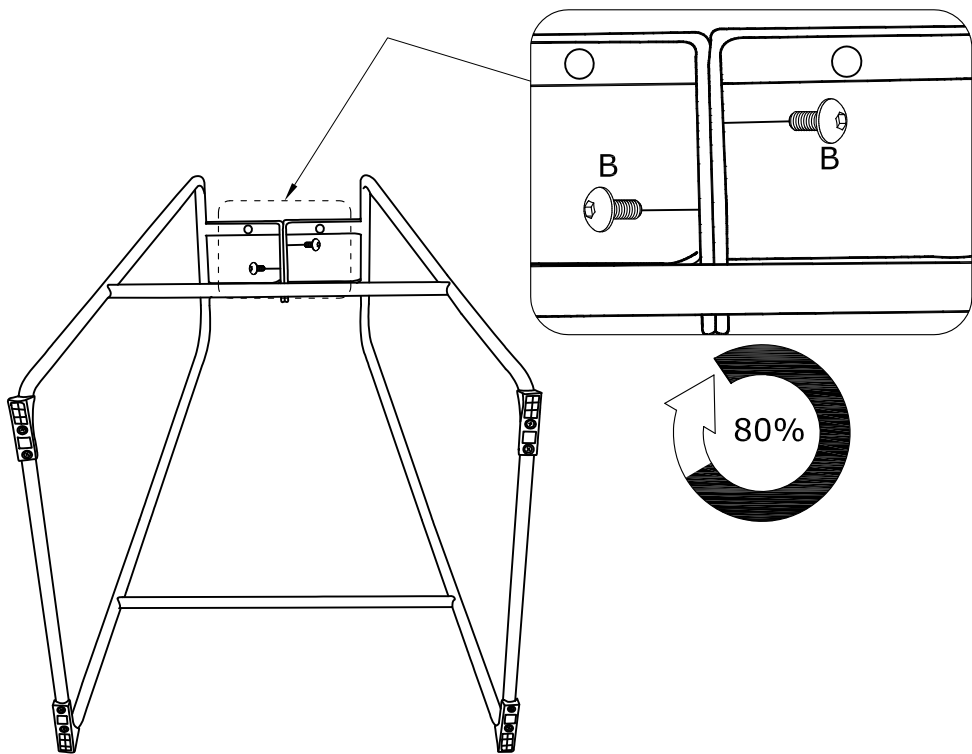

# TINA BARSTOOL

---

Fittings & Tools

①

410×430×260mm

②×2

250×700×500mm

③×1

φ15×355mm

④×1

φ15×395mm

<p>A×4</p>  <p>M6×25mm</p>	<p>B×2</p>  <p>M6×12mm</p>	<p>C×1</p>  <p>5mm</p>	<p>D×4</p>  <p>M6×30mm</p>
<p>E×1</p>  <p>4mm</p>	<p>F×4</p>  <p>φ10*φ6*2mm</p>	<p>G×4</p>  <p>φ16*φ6*1mm</p>	

1

2

3

 A×4	 C×1	 F×4	 G×4		
--	--	--	---	--	--

4

 C×1					
--	--	--	--	--	--

5

6