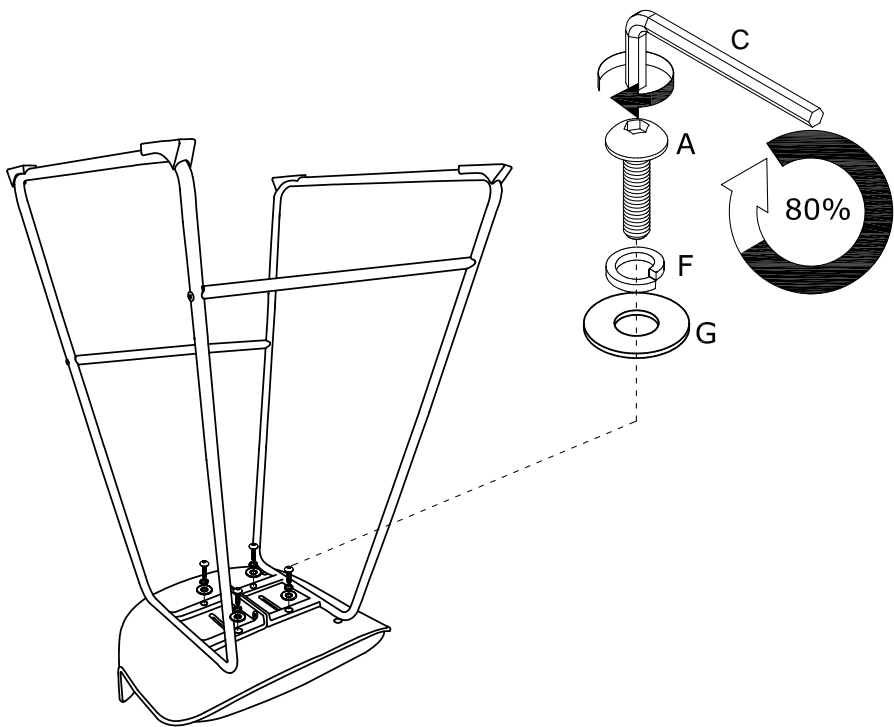

# TINA BARSTOOL

---

Fittings & Tools

①

410×430×260mm

②×2

250×700×500mm

③×1

φ15×355mm

④×1

φ15×395mm

<p>A×4</p>  <p>M6×25mm</p>	<p>B×2</p>  <p>M6×12mm</p>	<p>C×1</p>  <p>5mm</p>	<p>D×4</p>  <p>M6×30mm</p>
<p>E×1</p>  <p>4mm</p>	<p>F×4</p>  <p>φ10*φ6*2mm</p>	<p>G×4</p>  <p>φ16*φ6*1mm</p>	

1

2

3

 A×4	 C×1	 F×4	 G×4		
--	--	--	---	--	--

4

 C×1					
--	--	--	--	--	--

5

6