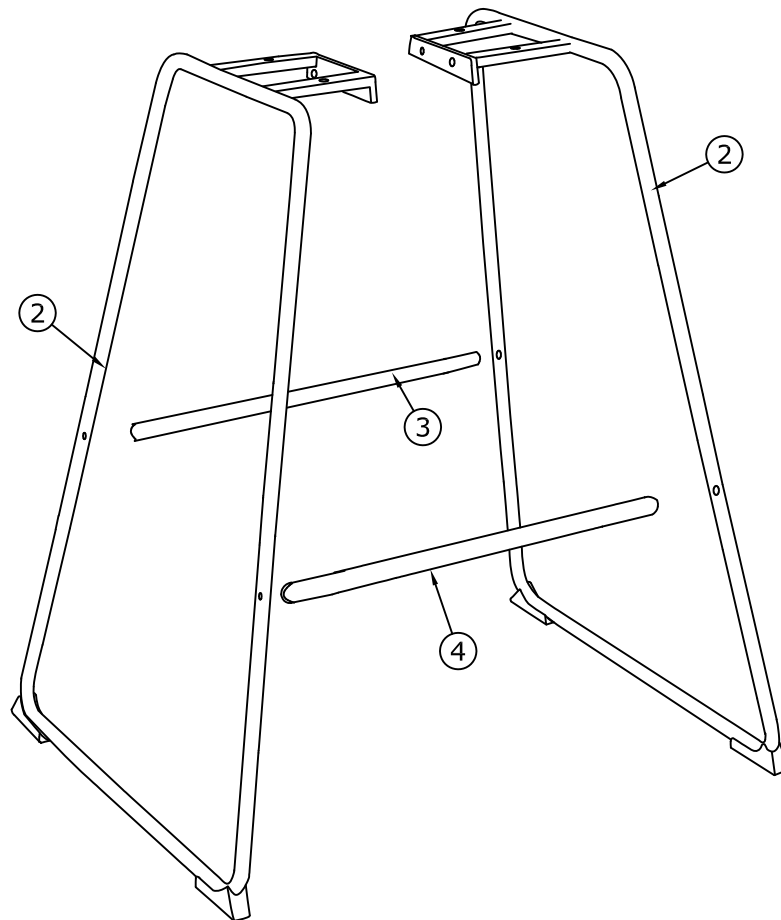

# TINA BARSTOOL

---

Fittings & Tools

①

410×430×260mm

②×2

250×700×500mm

③×1

φ15×355mm

④×1

φ15×395mm

<p>A×4</p>  <p>M6×25mm</p>	<p>B×2</p>  <p>M6×12mm</p>	<p>C×1</p>  <p>5mm</p>	<p>D×4</p>  <p>M6×30mm</p>
<p>E×1</p>  <p>4mm</p>	<p>F×4</p>  <p>φ10*φ6*2mm</p>	<p>G×4</p>  <p>φ16*φ6*1mm</p>	