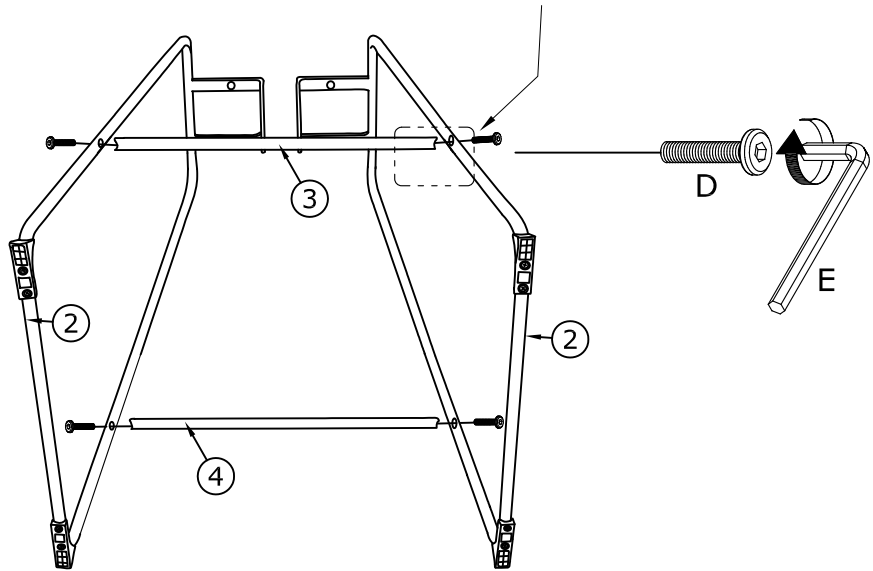

# TINA BARSTOOL

---

Fittings & Tools

①

410×430×260mm

②×2

250×700×500mm

③×1

φ15×355mm

④×1

φ15×395mm

<p>A×4</p>  <p>M6×25mm</p>	<p>B×2</p>  <p>M6×12mm</p>	<p>C×1</p>  <p>5mm</p>	<p>D×4</p>  <p>M6×30mm</p>
<p>E×1</p>  <p>4mm</p>	<p>F×4</p>  <p>φ10*φ6*2mm</p>	<p>G×4</p>  <p>φ16*φ6*1mm</p>	

1

2

3

 A×4	 C×1	 F×4	 G×4		
--	--	--	---	--	--

4

 C×1					
--	--	--	--	--	--

5

6