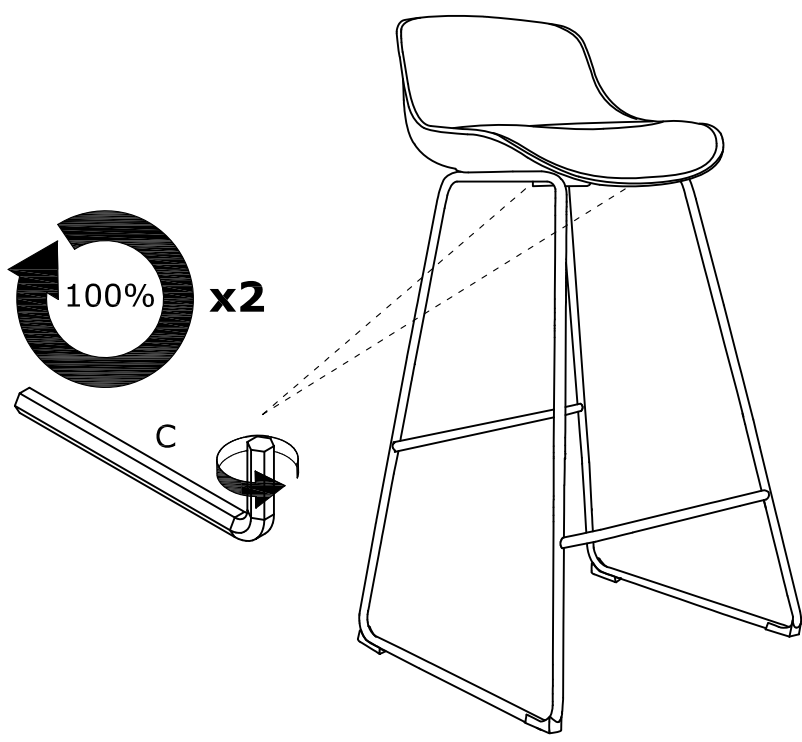

# TINA BARSTOOL

---

Fittings & Tools

①

410×430×260mm

②×2

250×700×500mm

③×1

1

2

3

 A×4	 C×1	 F×4	 G×4		
--	--	--	---	--	--

4

 C×1					
--	--	--	--	--	--

5

6