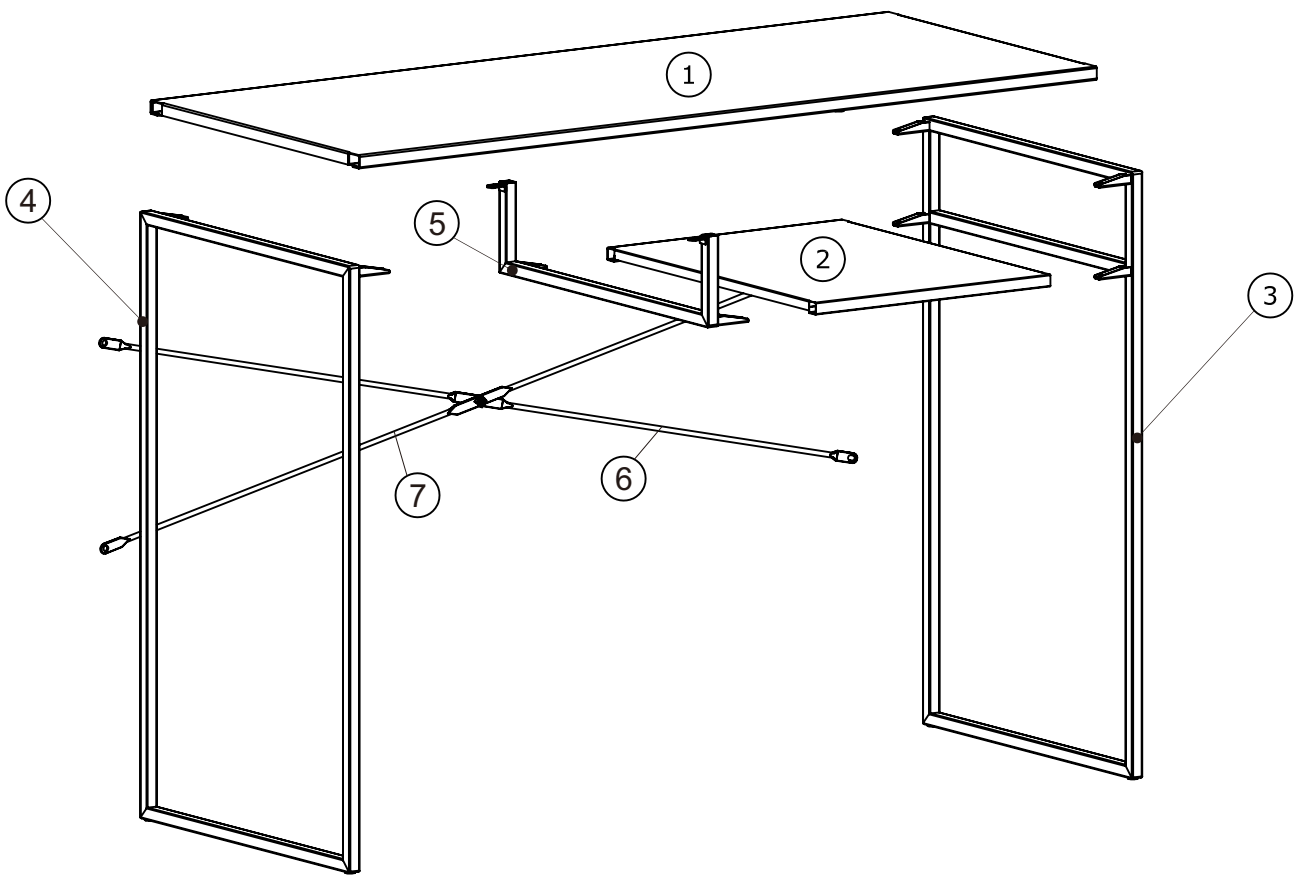

# NEWCASTLE - DESK

			✓
①	1	1070 x 449 x 16.5	
②	1	340 x 448 x 15	
③	1	743 x 450 x 60	
④	1	743 x 450 x 60	
⑤	1	449 x 111.5 x 82	
⑥	1	∅6 x 1128	
⑦	1	∅6 x 1128	

A x 15

M6x12 mm

B x 1

4 mm

C x 4

M6/Ø15mm

D x 2

75x25x15mm

# 1

A x 4  M6x12 mm	B x 1  4 mm	D x 2  75x25x15mm
--	--	--

# 2

A x 6  M6x12 mm	B x 1  4 mm
--	--