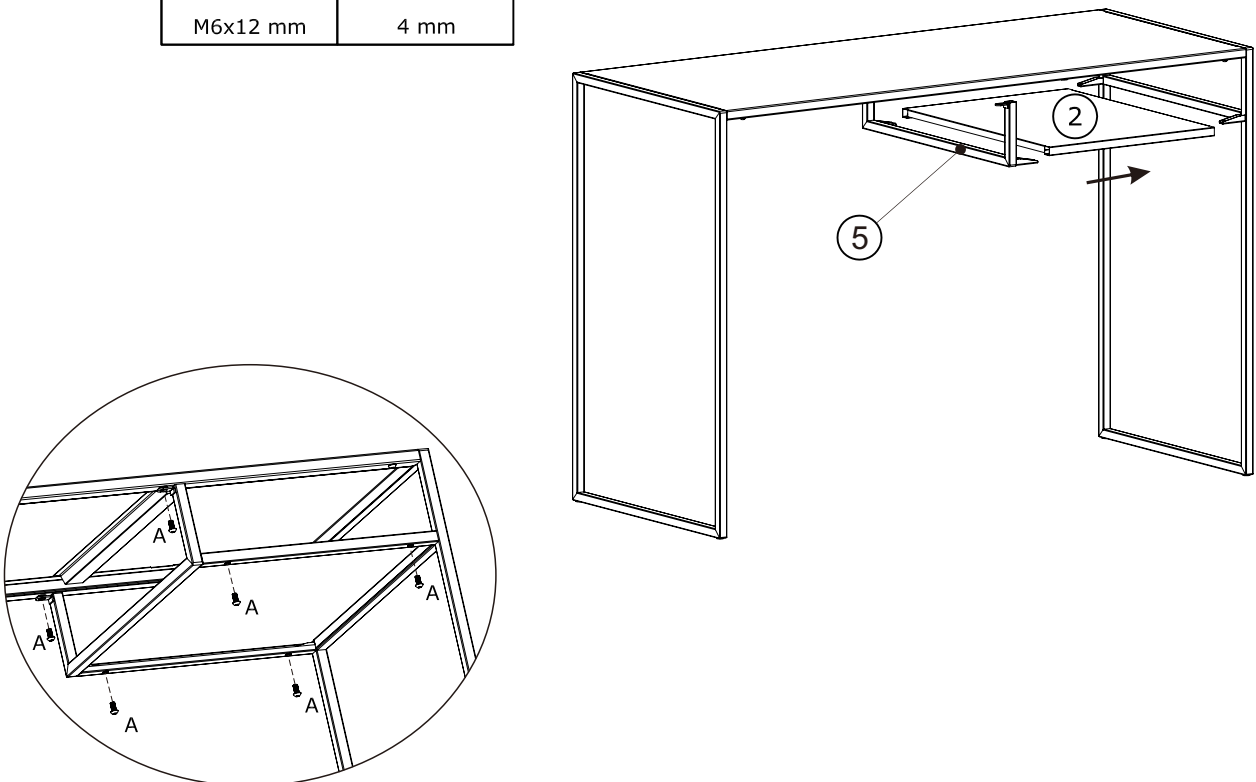

# NEWCASTLE - DESK

			✓
①	1	1070 x 449 x 16.5	
②	1	340 x 448 x 15	
③	1	743 x 450 x 60	
④	1	743 x 450 x 60	
⑤	1	449 x 111.5 x 82	
⑥	1	∅6 x 1128	
⑦	1	∅6 x 1128	

A x 15

M6x12 mm

B x 1

4 mm

C x 4

M6/Ø15mm

D x 2

75x25x15mm

# 1

A x 4  M6x12 mm	B x 1  4 mm	D x 2  75x25x15mm
--	--	--

# 2

A x 6  M6x12 mm	B x 1  4 mm
--	--