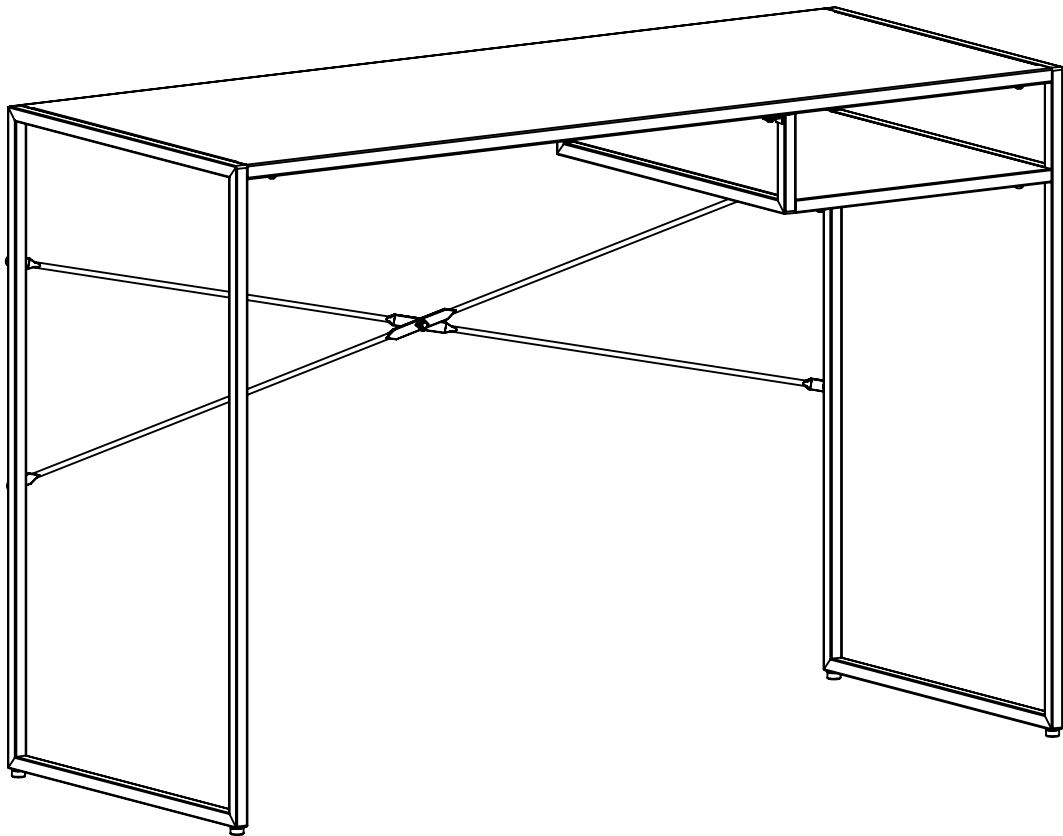

# NEWCASTLE - DESK

			✓
①	1	1070 x 449 x 16.5	
②	1	340 x 448 x 15	
③	1	743 x 450 x 60	
④	1	743 x 450 x 60	
⑤	1	449 x 111.5 x 82	
⑥	1	∅6 x 1128	
⑦	1	∅6 x 1128	

A x 15

M6x12 mm

B x 1

4 mm

C x 4

M6/Ø15mm

D x 2

75x25x15mm

# 1

A x 4  M6x12 mm	B x 1  4 mm	D x 2  75x25x15mm
--	--	--

# 2

A x 6  M6x12 mm	B x 1  4 mm
--	--