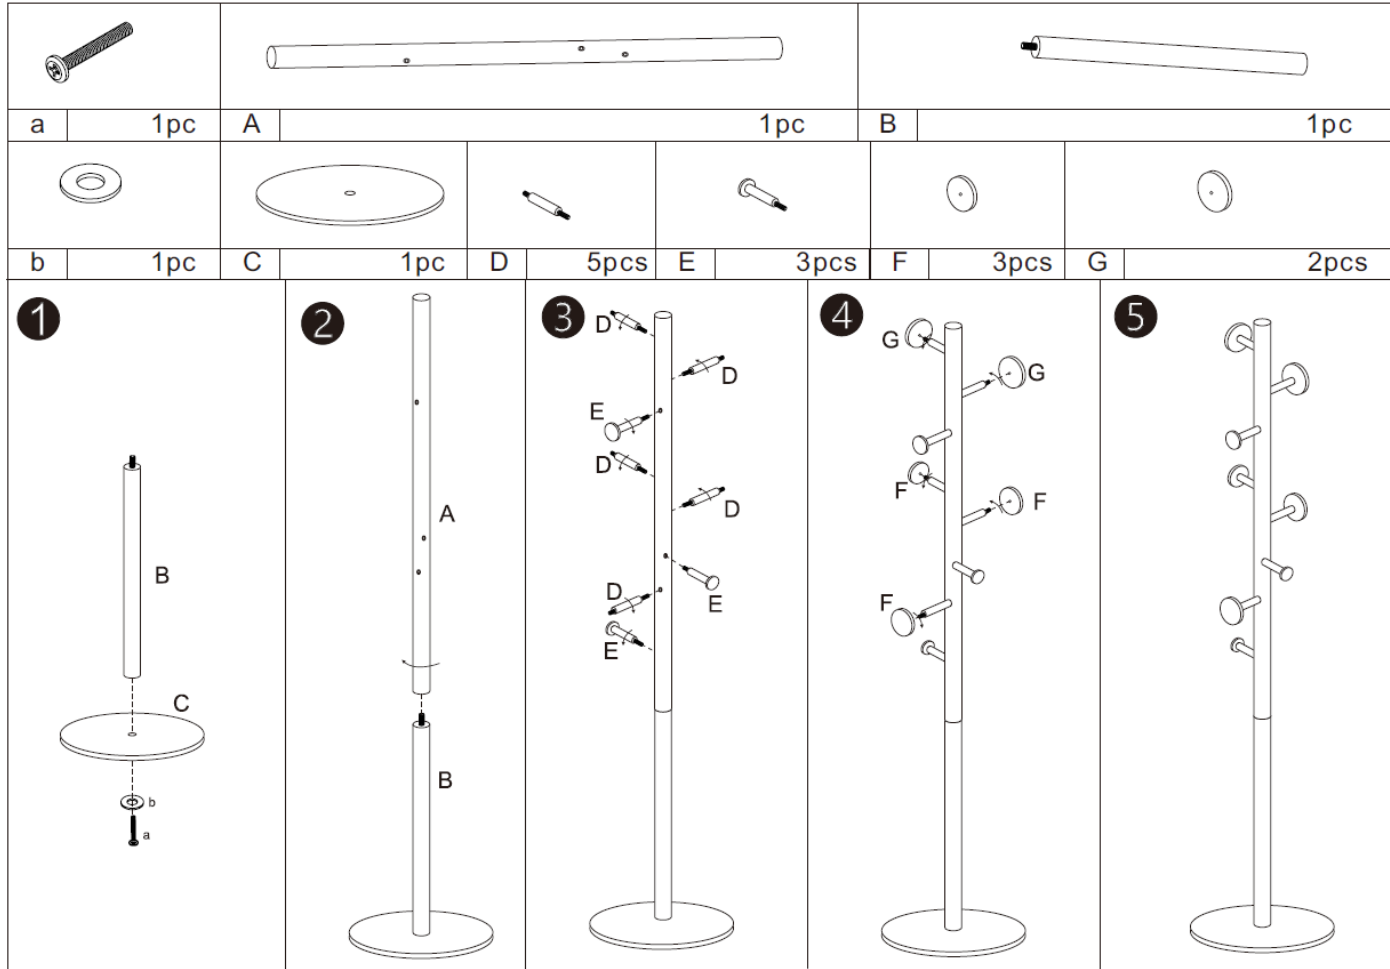

## PORTE MANTEAUX BAMBOU 8T / 8T BAMBOO COAT TREE

Pour usage intérieur exclusivement / Indoor use only / Uso interior / Uso interior / Innenwerdung / Alleen voor gebruik binnen / Usare unicamente all'interno / Только для использования в помещении