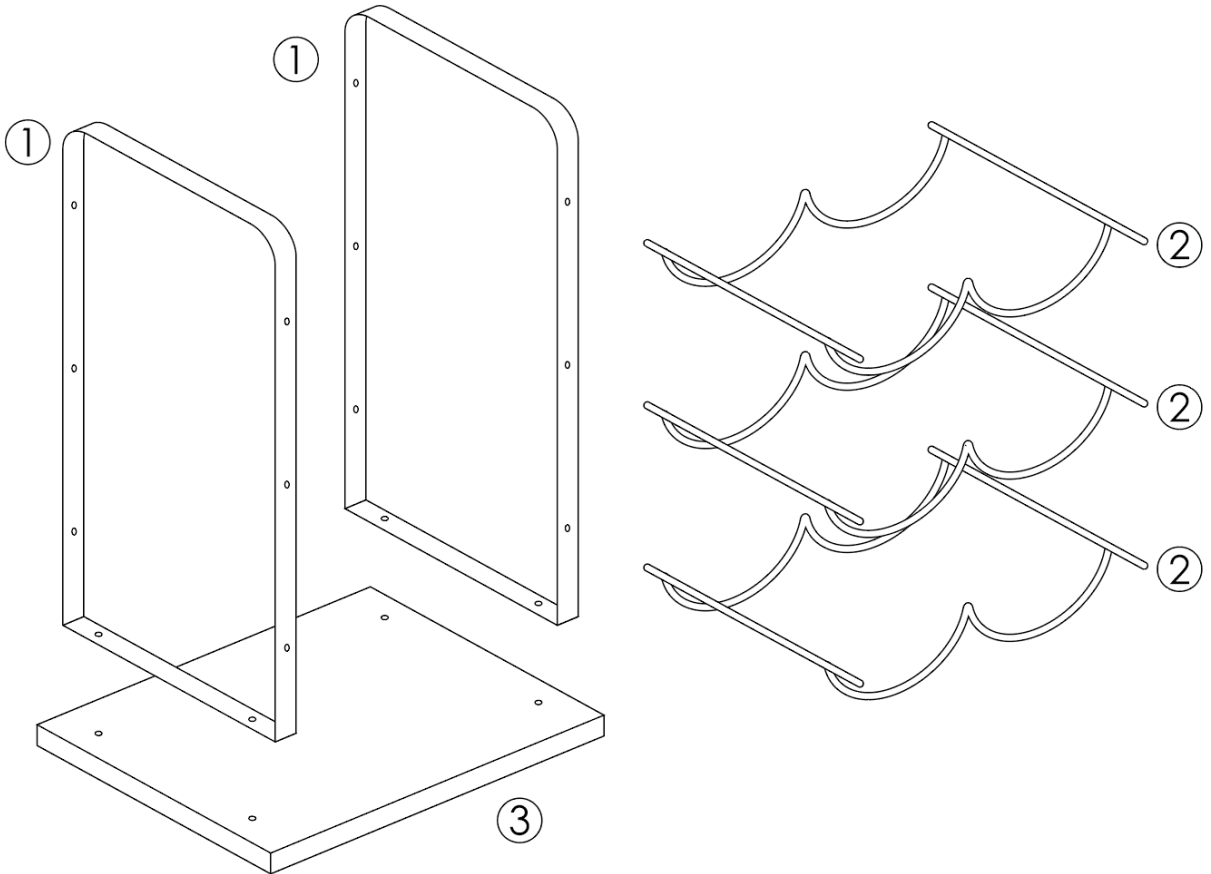

## RACK BOUTEILLE X6 NERA

Ax12

Bx4